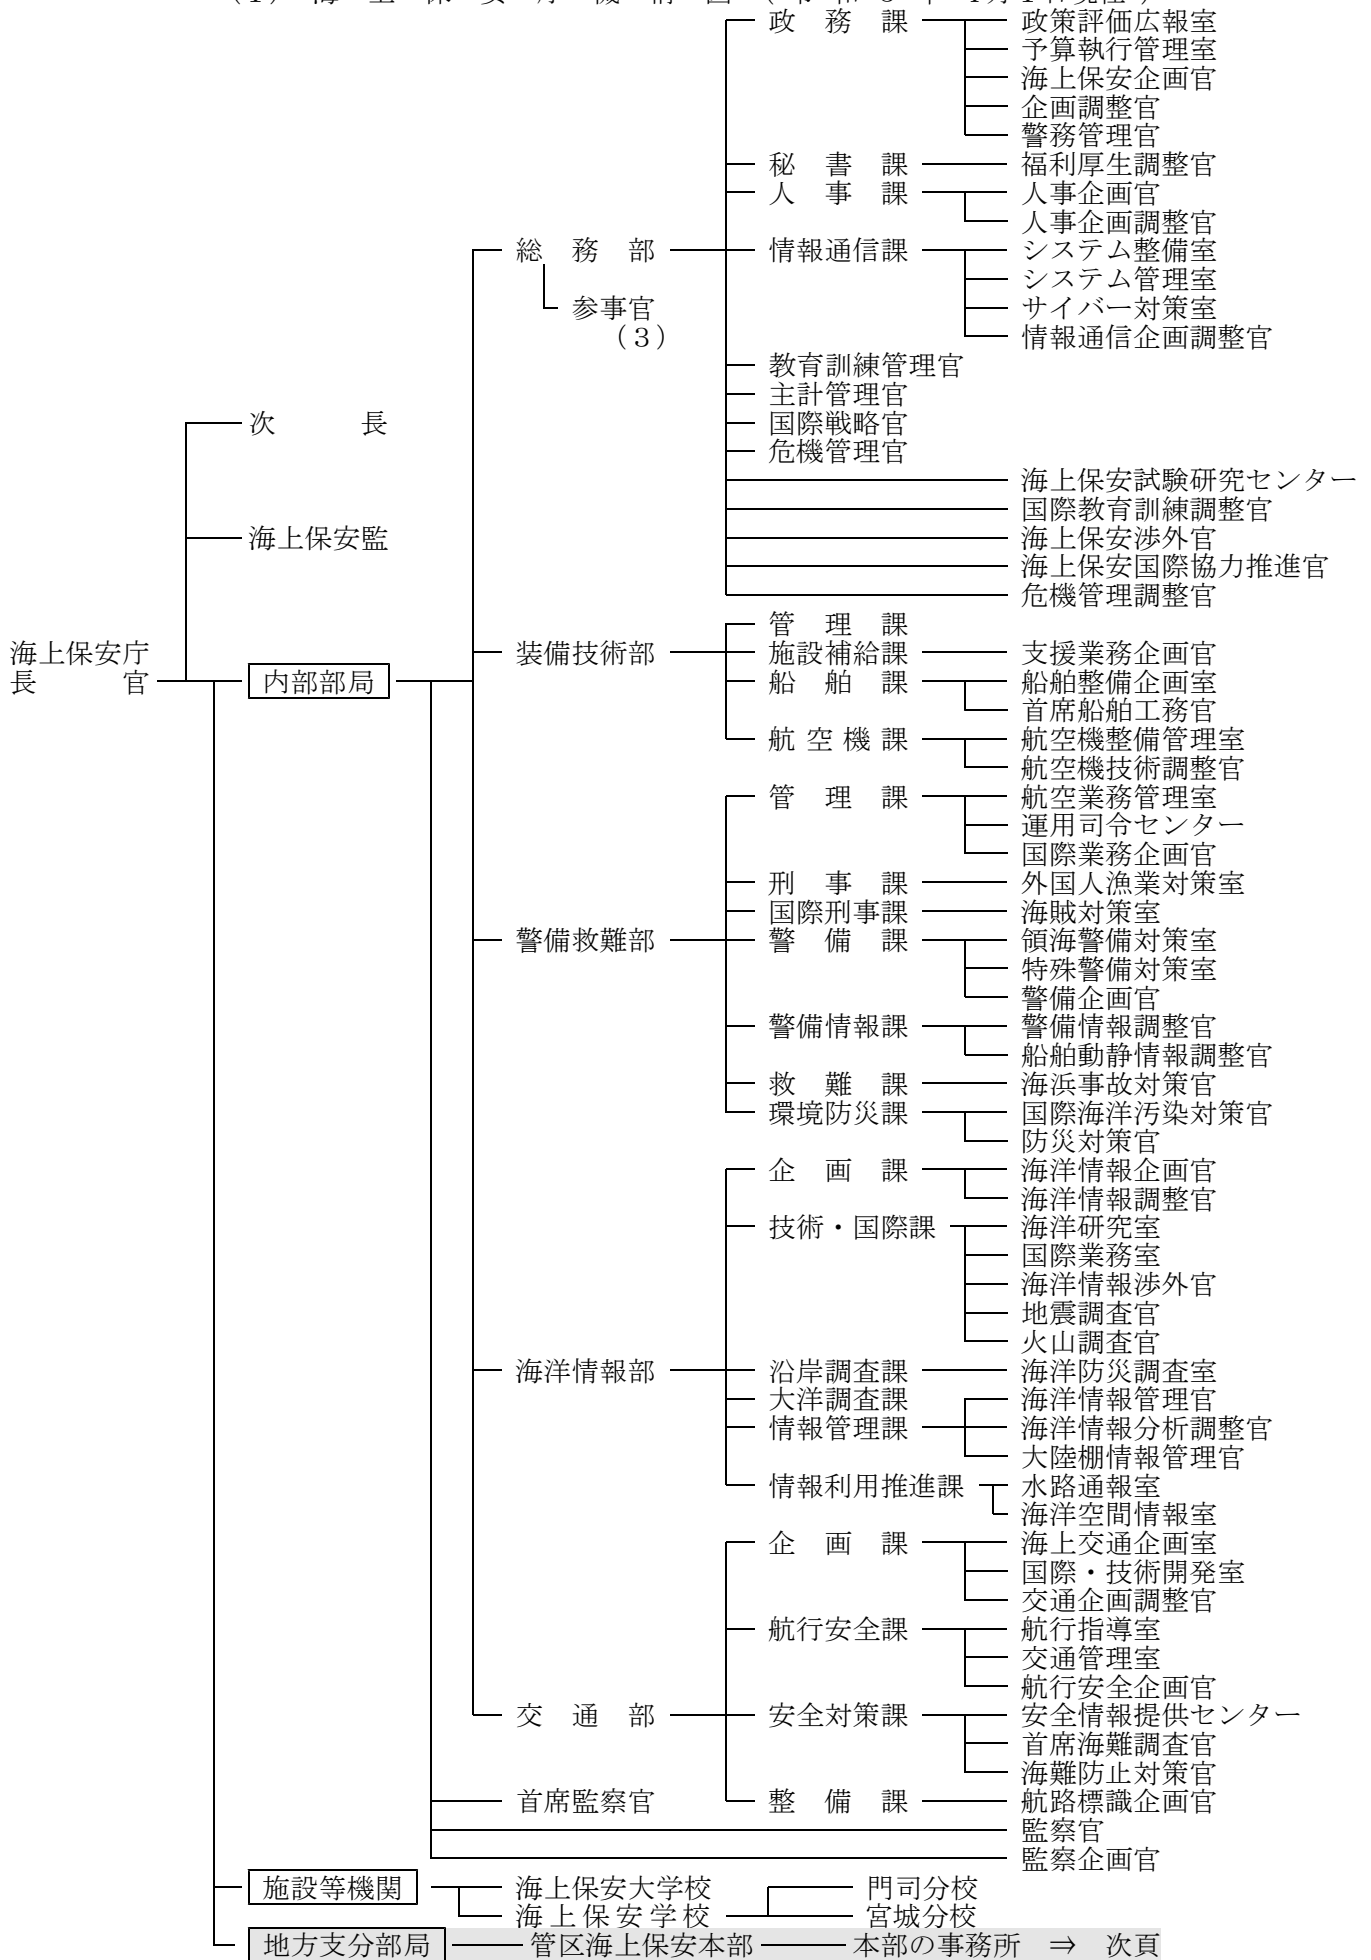

(1) 海上保安庁機構図 (令和5年4月1日現在)

(2) 地方支分部局機構図（令和5年4月1日現在）