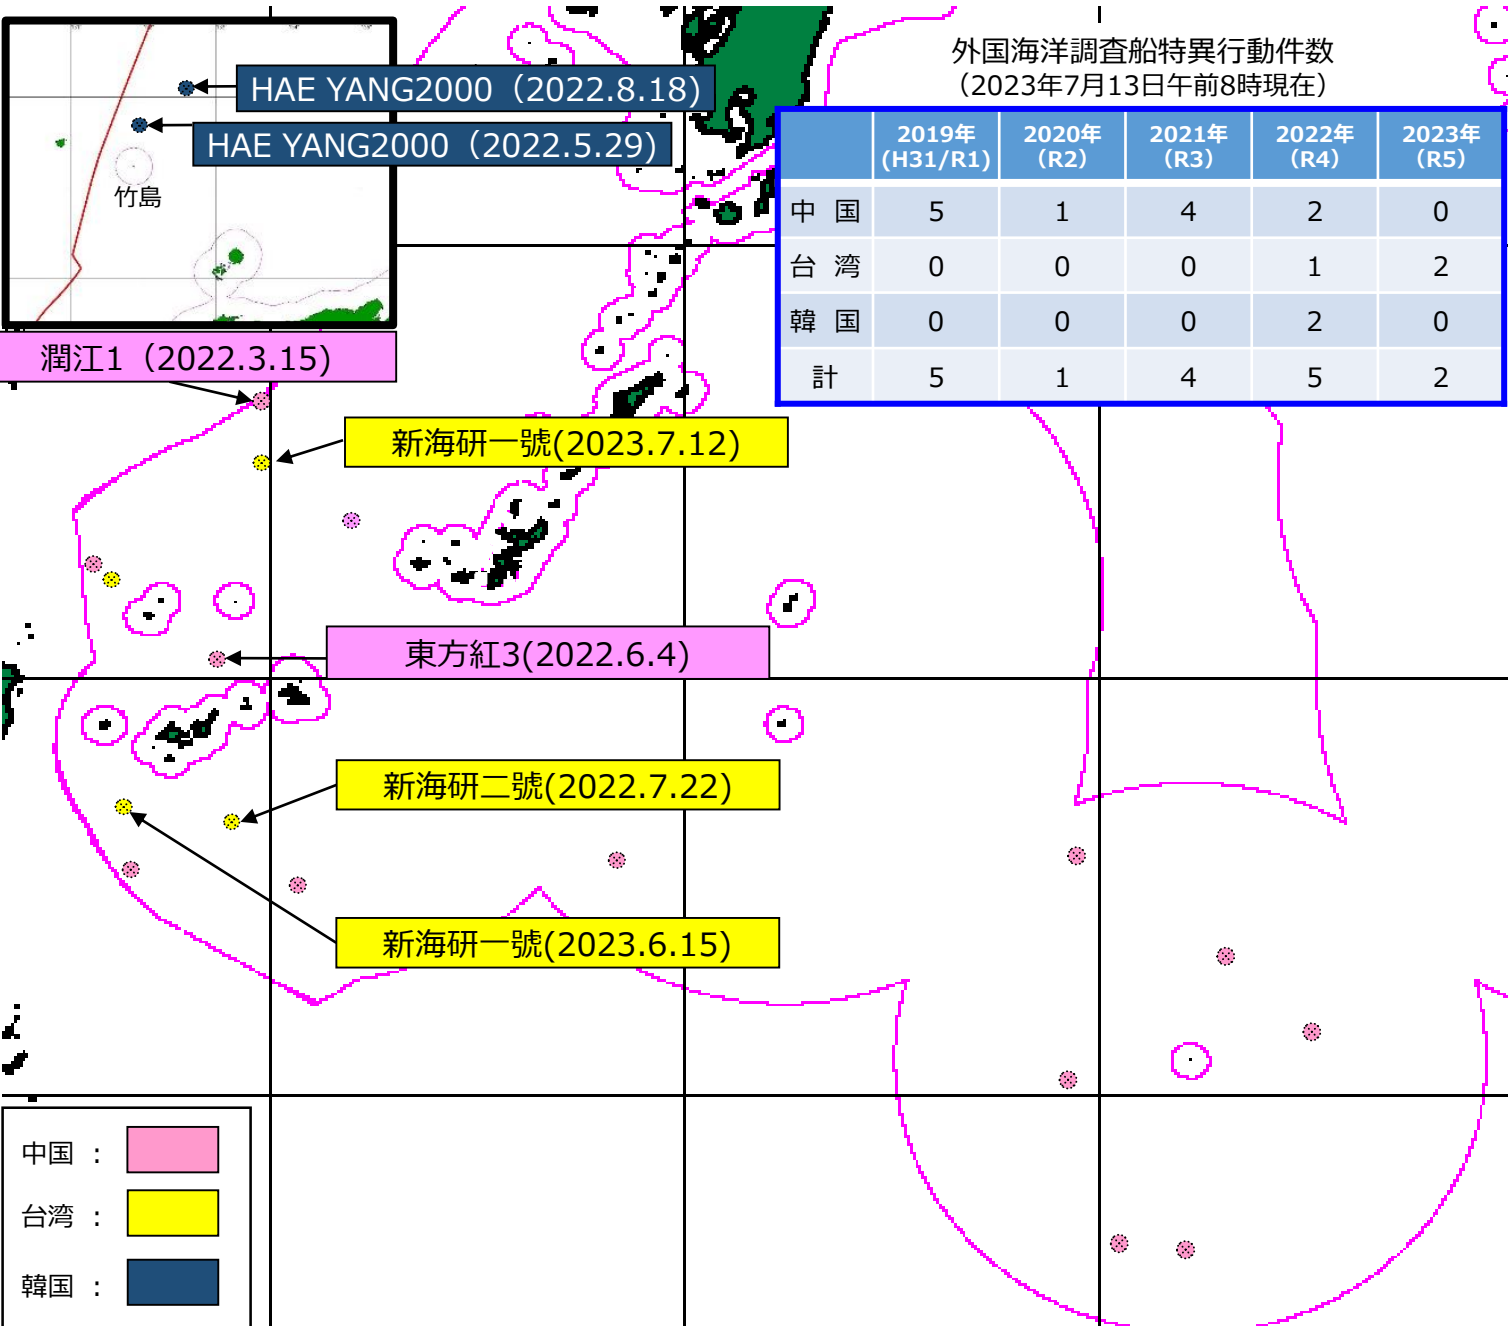

# 外国海洋調査船の特異行動状況（2019年～2023年）

2022年以降に我が国の同意を得ない調査活動を行った外国海洋調査船

- 中国 :
- 台湾 :
- 韓国 :