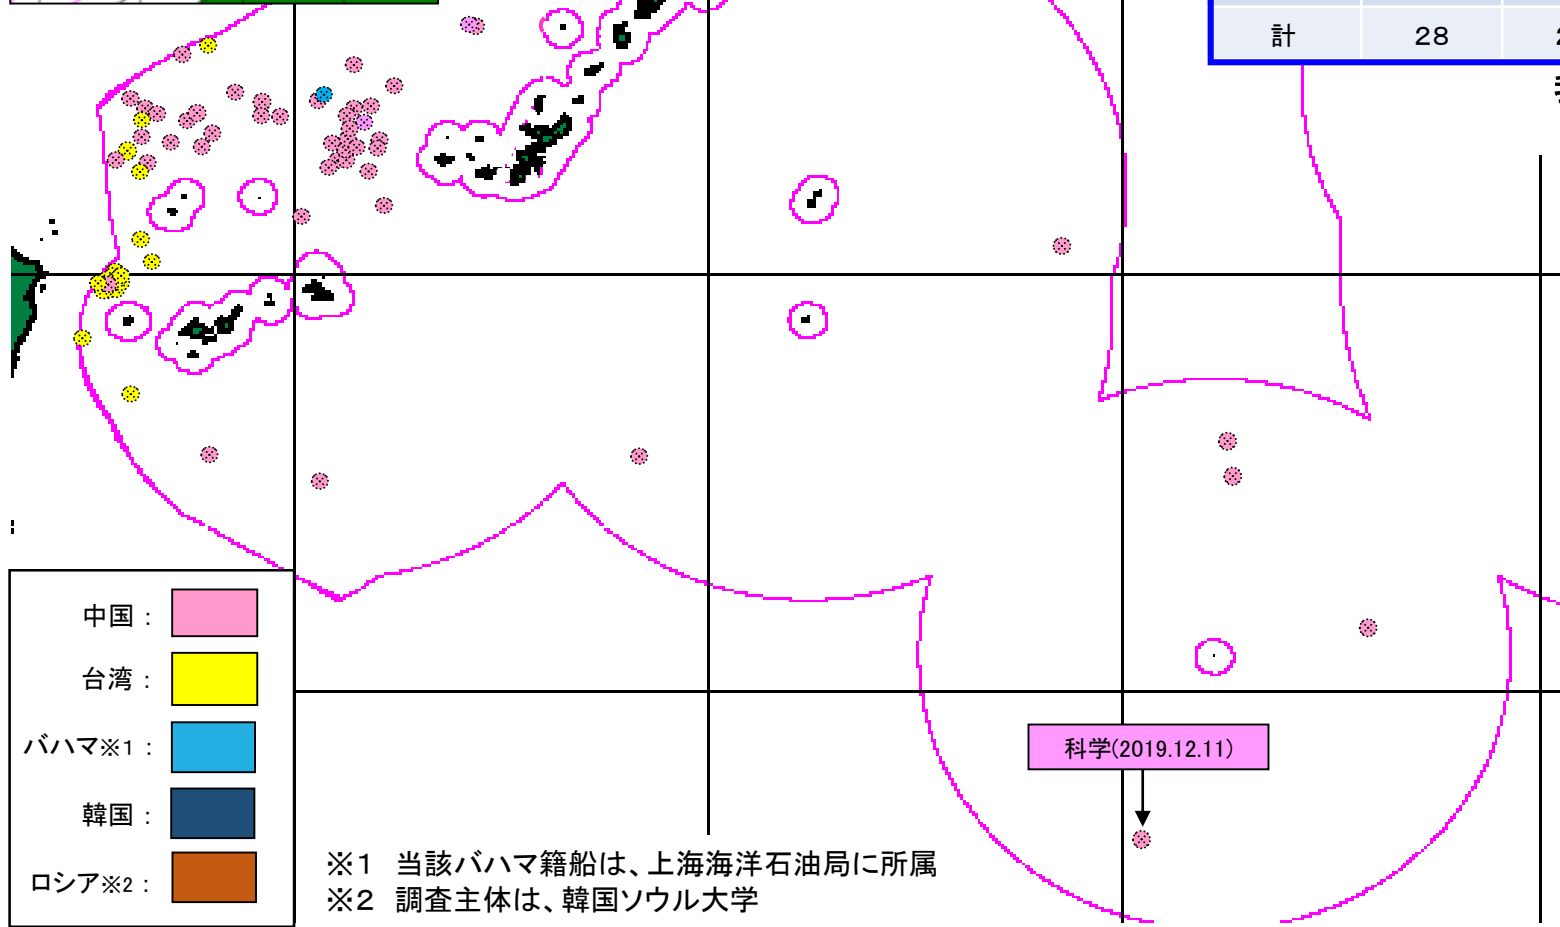

外国海洋調査船の特異行動状況(2015年～2019年)

外国海洋調査船特異行動件数(2019年12月12日午前8時現在)

	2015年 (H27)	2016年 (H28)	2017年 (H29)	2018年 (H30)	2019年 (H31/R1)
中国	22	11	8	4	5
台湾	5	8	6	1	0
バハマ※1	1	0	0	0	0
韓国	0	1	2	0	0
ロシア※2	0	1	0	0	0
計	28	21	16	5	5

我が国の同意を得ない調査活動等を行った外国海洋調査船

- 中国 :
- 台湾 :
- バハマ※1 :
- 韓国 :
- ロシア※2 :

※1 当該バハマ籍船は、上海海洋石油局に所属
 ※2 調査主体は、韓国ソウル大学