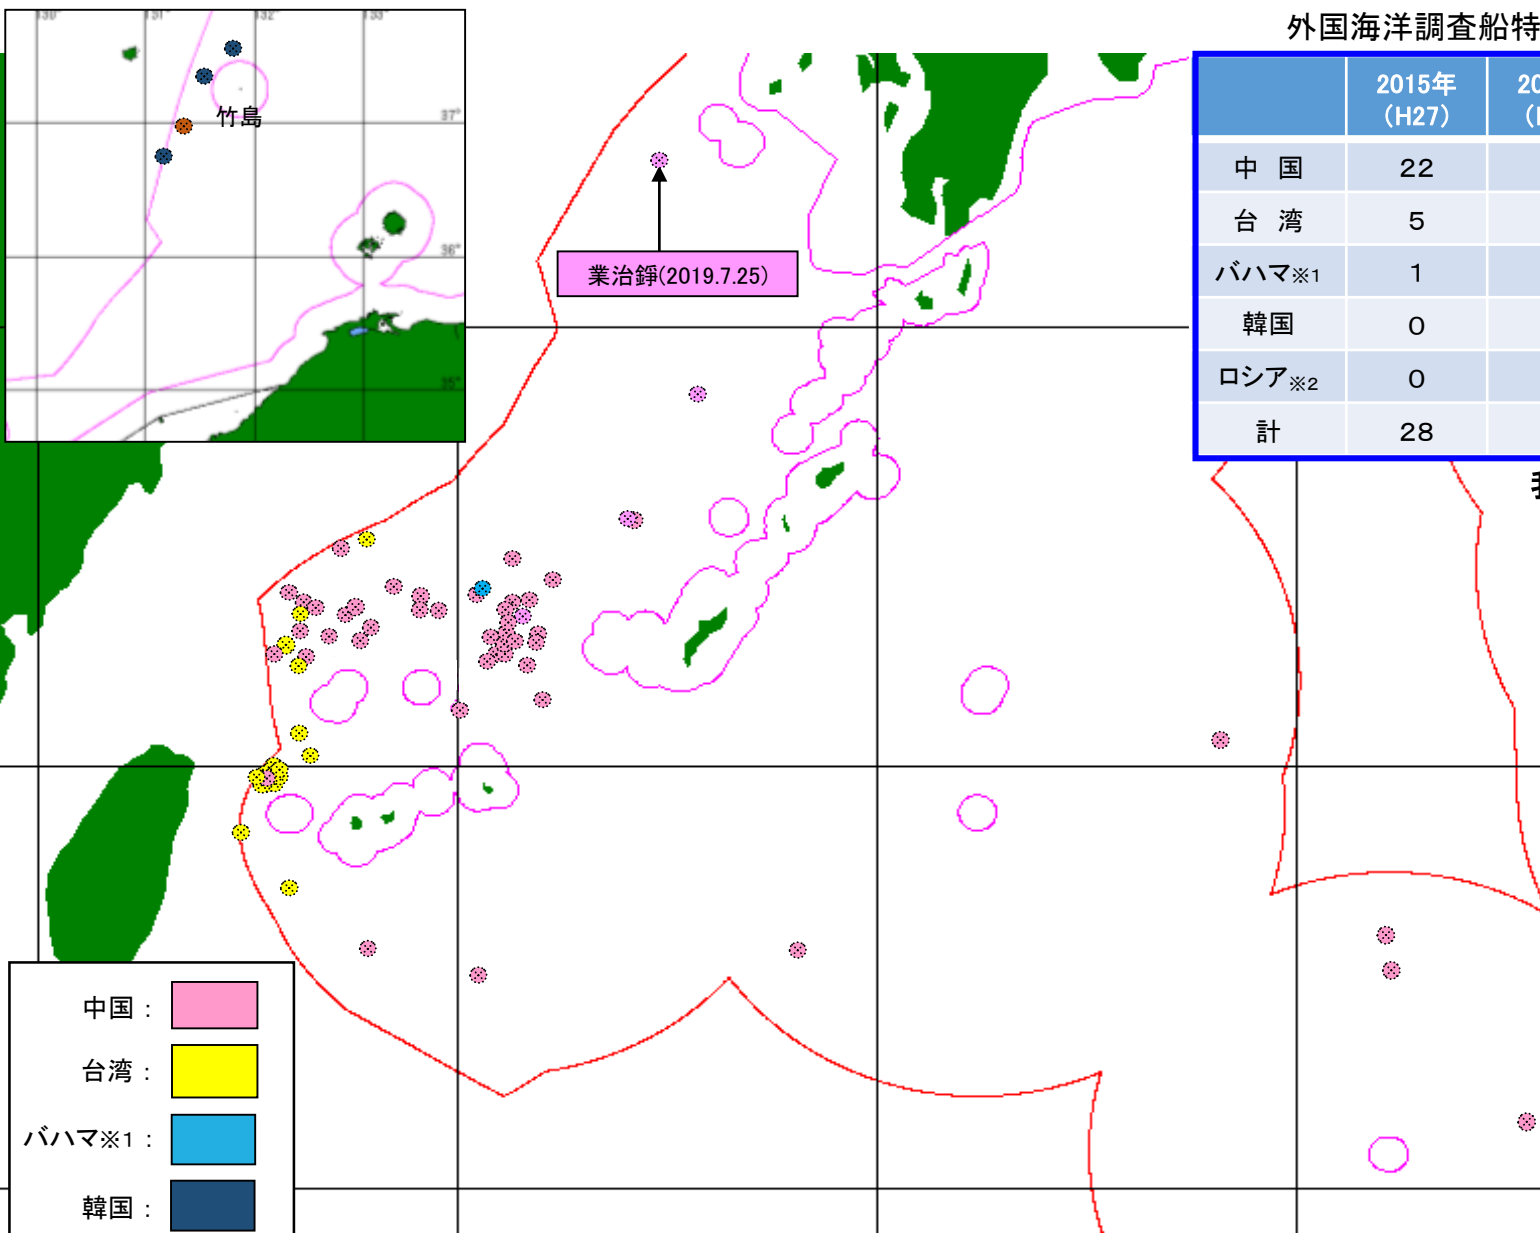

外国海洋調査船の特異行動状況(2015年～2019年)

外国海洋調査船特異行動件数(2019年7月26日午前8時現在)

	2015年 (H27)	2016年 (H28)	2017年 (H29)	2018年 (H30)	2019年 (H31/R1)
中国	22	11	8	4	4
台湾	5	8	6	1	0
バハマ※1	1	0	0	0	0
韓国	0	1	2	0	0
ロシア※2	0	1	0	0 </td <td>0</td>	0
計	28	21	16	5	4

我が国の同意を得ない調査活動等を行った外国海洋調査船

- 中国 :
- 台湾 :
- バハマ※1 :
- 韓国 :
- ロシア※2 :

※1 当該バハマ籍船は、上海海洋石油局に所属
 ※2 調査主体は、韓国ソウル大学