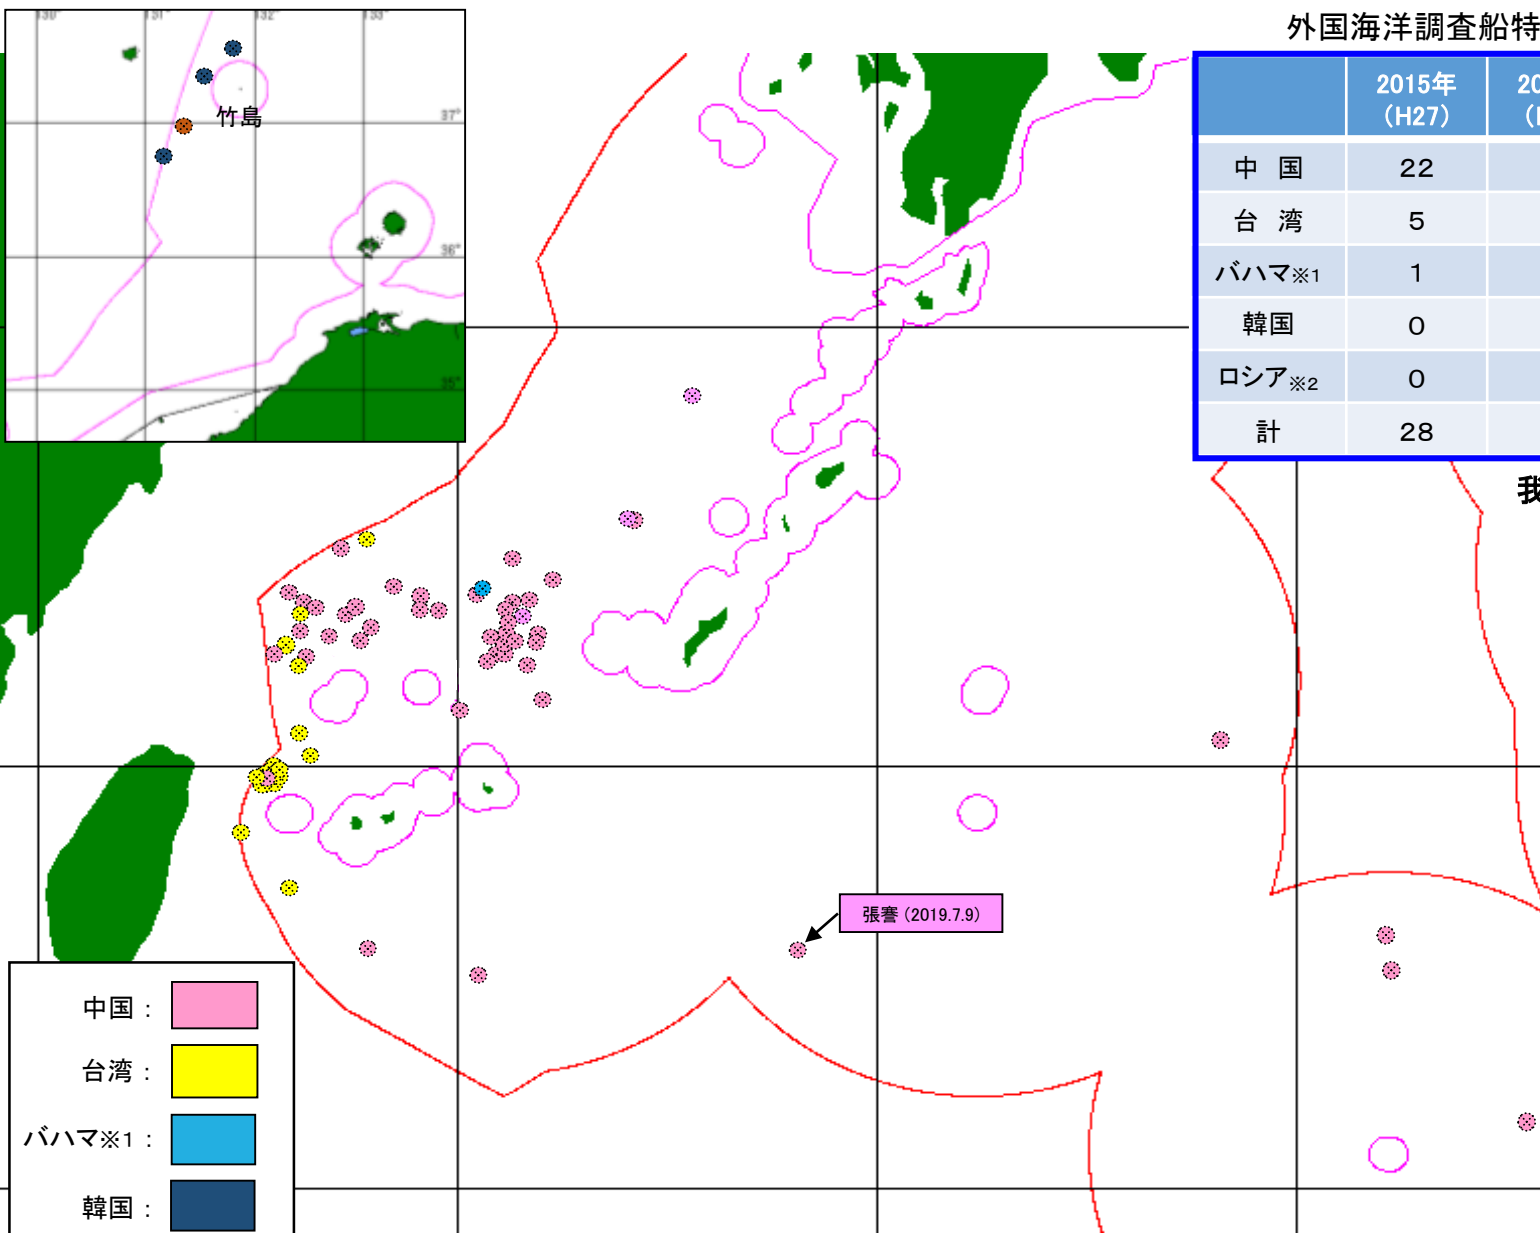

# 外国海洋調査船の特異行動状況(2015年～2019年)

外国海洋調査船特異行動件数(2019年7月10日午前8時現在)

	2015年 (H27)	2016年 (H28)	2017年 (H29)	2018年 (H30)	2019年 (H31/R1)
中国	22	11	8	4	3
台湾	5	8	6	1	0
バハマ※1	1	0	0	0	0
韓国	0	1	2	0	0
ロシア※2	0	1	0	0	0
計	28	21	16	5	3

我が国の同意を得ない調査活動等を行った外国海洋調査船

- 中国 :
- 台湾 :
- バハマ※1 :
- 韓国 :
- ロシア※2 :

※1 当該バハマ籍船は、上海海洋石油局に所属  
 ※2 調査主体は、韓国ソウル大学