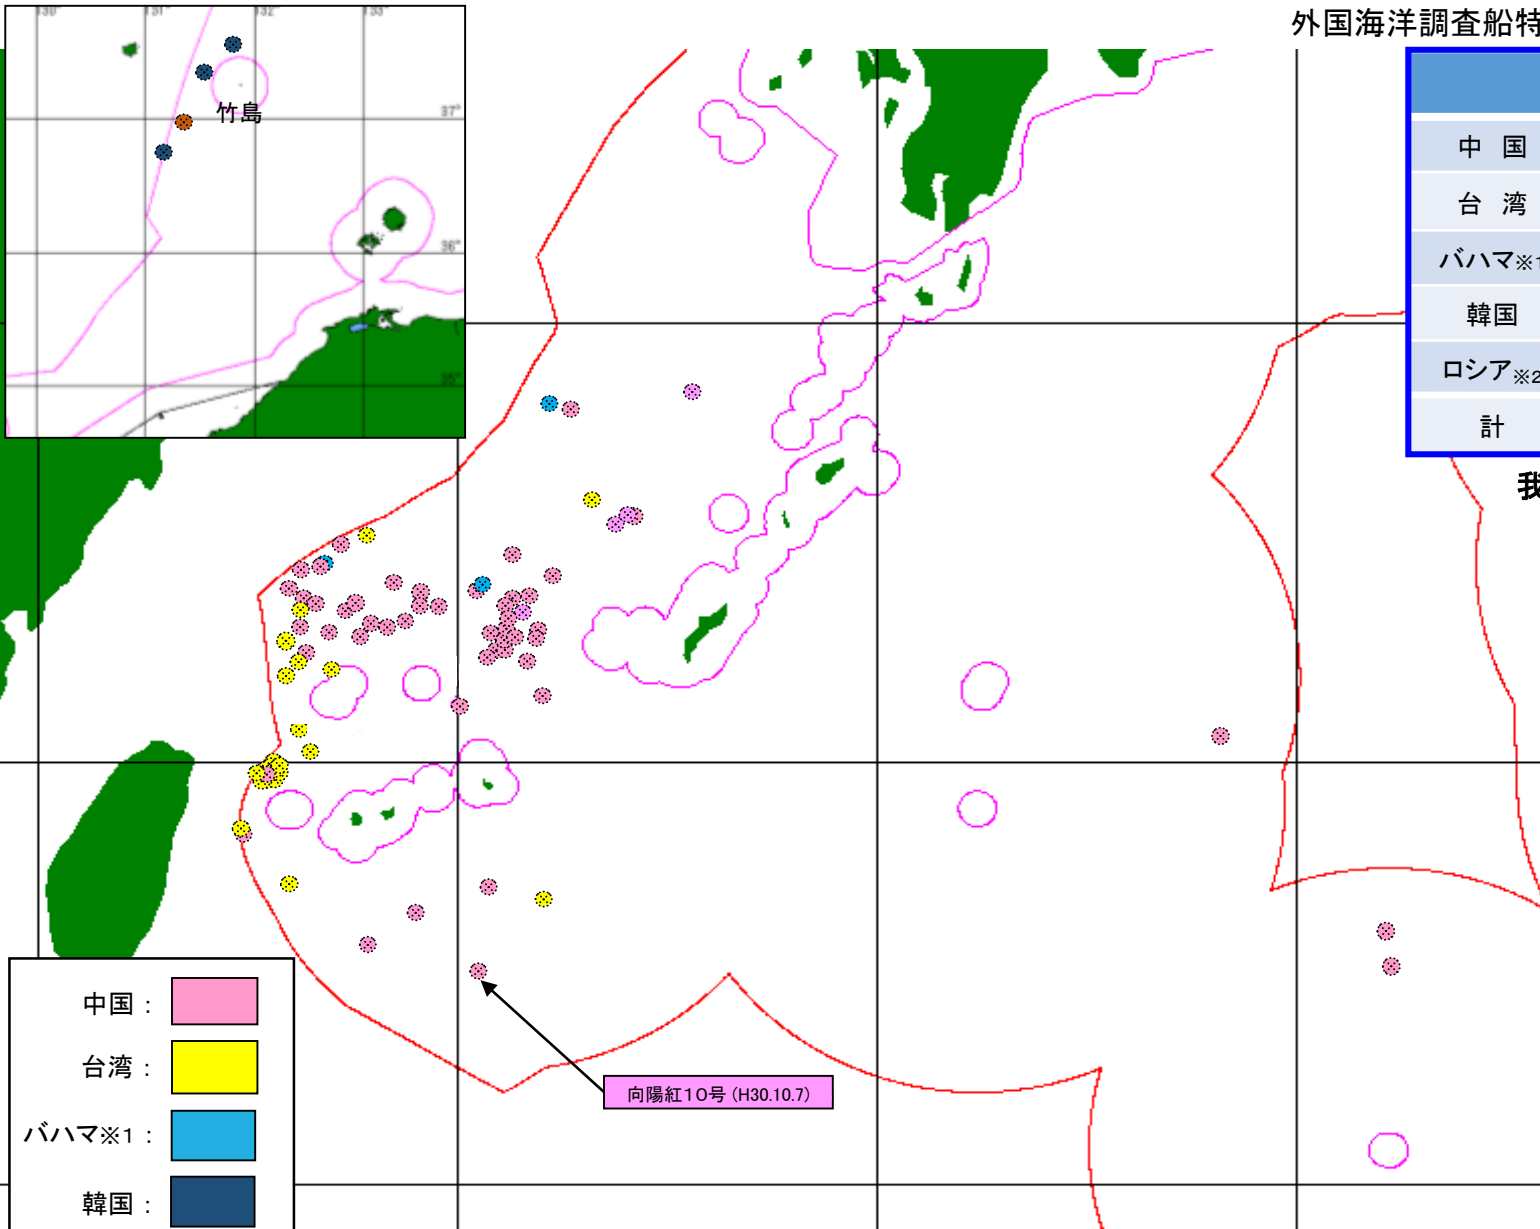

外国海洋調査船の特異行動状況(平成26年～30年)

外国海洋調査船特異行動件数(平成30年10月9日0800時点)

	26年	27年	28年	29年	30年
中国	9	22	11	8	4
台湾	4	5	8	6	1
バハマ※1	2	1	0	0	0
韓国	0	0	1	2	0
ロシア※2	0	0	1	0	0
計	15	28	21	16	5

我が国の同意を得ない調査活動等を行った外国海洋調査船

- 中国 :
- 台湾 :
- バハマ※1 :
- 韓国 :
- ロシア※2 :

※1 当該バハマ籍船は、上海海洋石油局に所属
 ※2 調査主体は、韓国ソウル大学