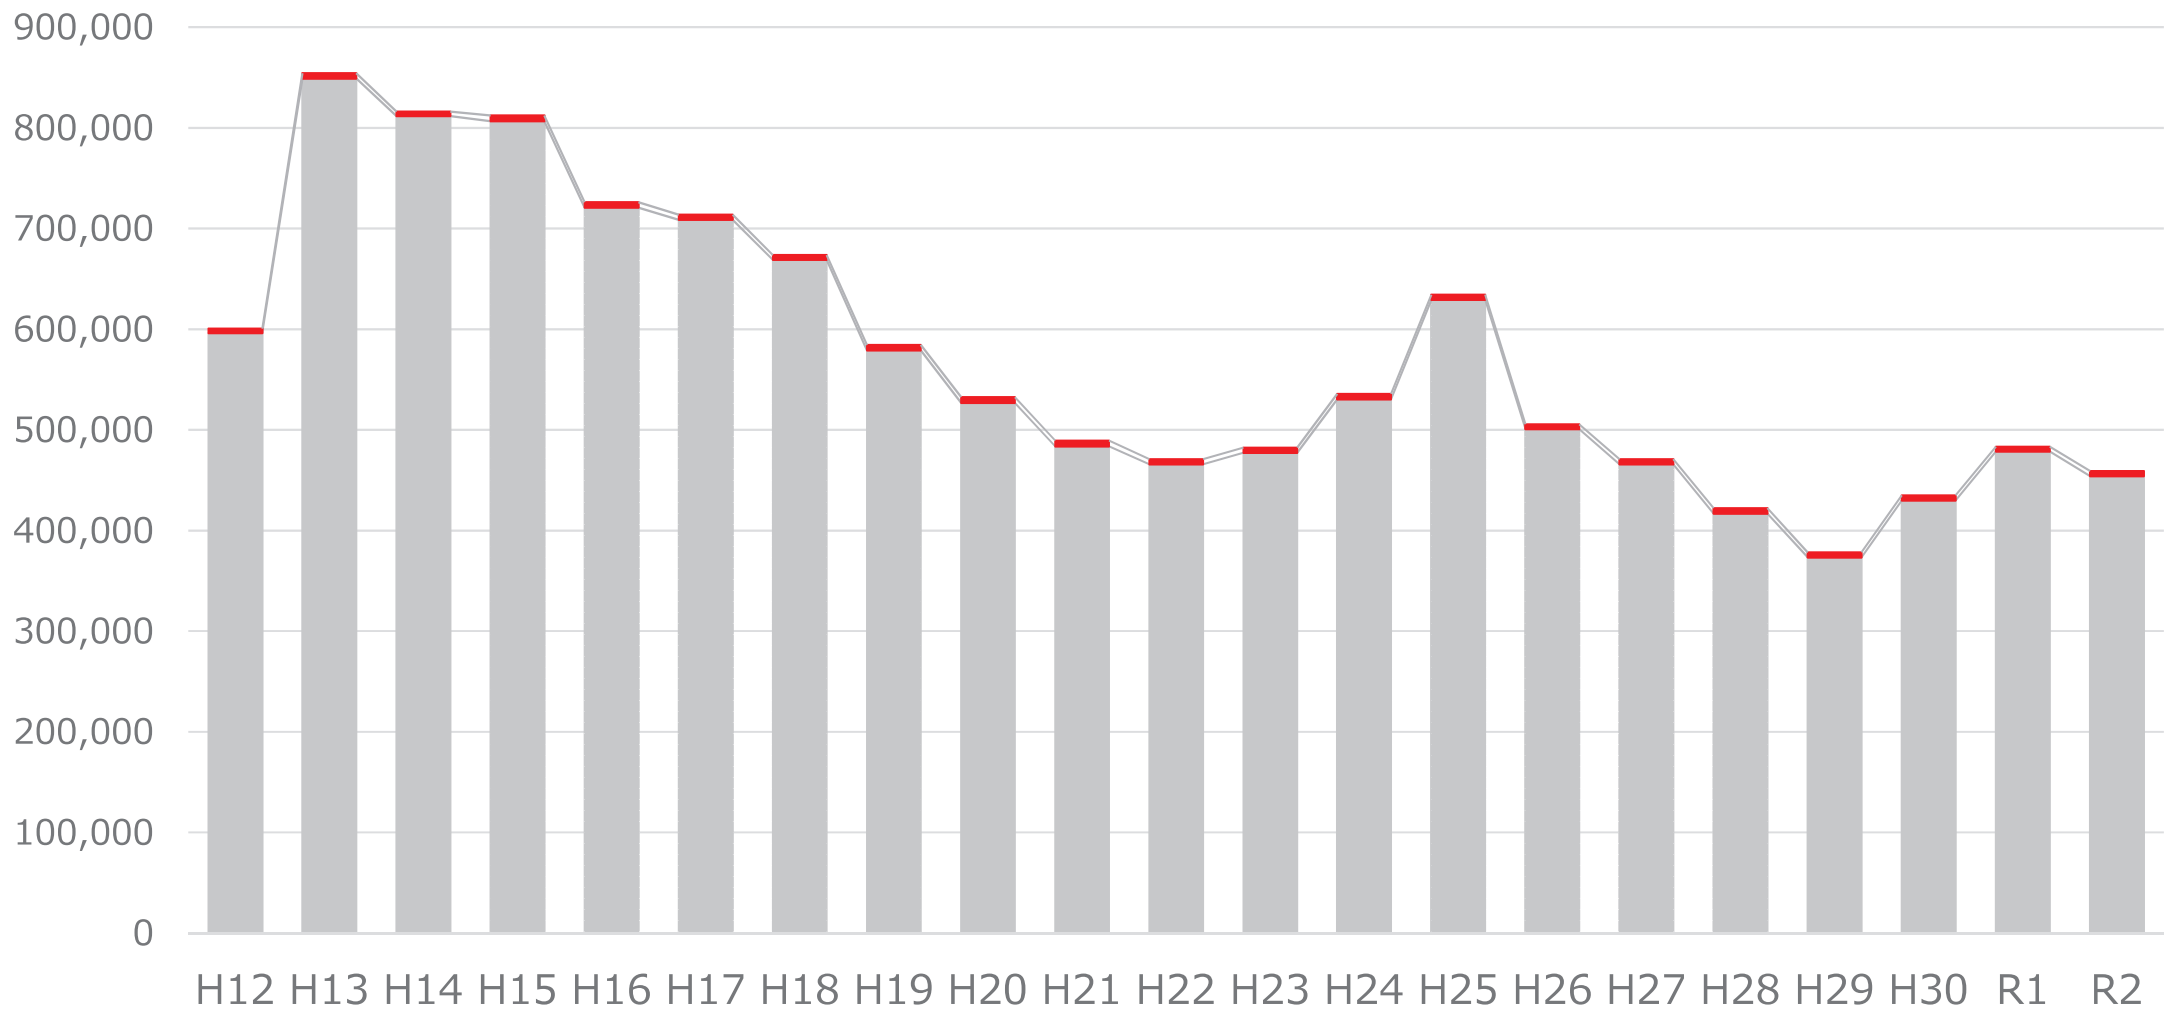

※セキュリティの関係により、添付ファイルがある問い合わせメールには対応できません。

別添2 118番通報の年別有効・非有効架電件数

	H12	H13	H14	H15	H16	H17	H18	H19	H20	H21	H22	H23	H24	H25	H26	H27	H28	H29	H30	R1	R2
有効件数	4,349	5,116	4,588	5,483	5,533	4,942	4,976	5,321	5,440	5,573	5,268	4,985	5,584	5,282	4,755	5,297	5,293	4,913	5,028	4,926	5,034
非有効件数	596,183	849,011	811,564	806,683	720,604	708,689	668,763	578,946	526,888	483,588	465,567	477,246	530,166	629,069	500,600	465,602	416,837	373,323	429,771	478,276	454,063
合計件数	600,532	854,127	816,152	812,166	726,137	713,631	673,739	584,267	532,328	489,161	470,835	482,204	535,750	634,351	505,355	470,899	422,130	378,236	434,799	483,202	459,097