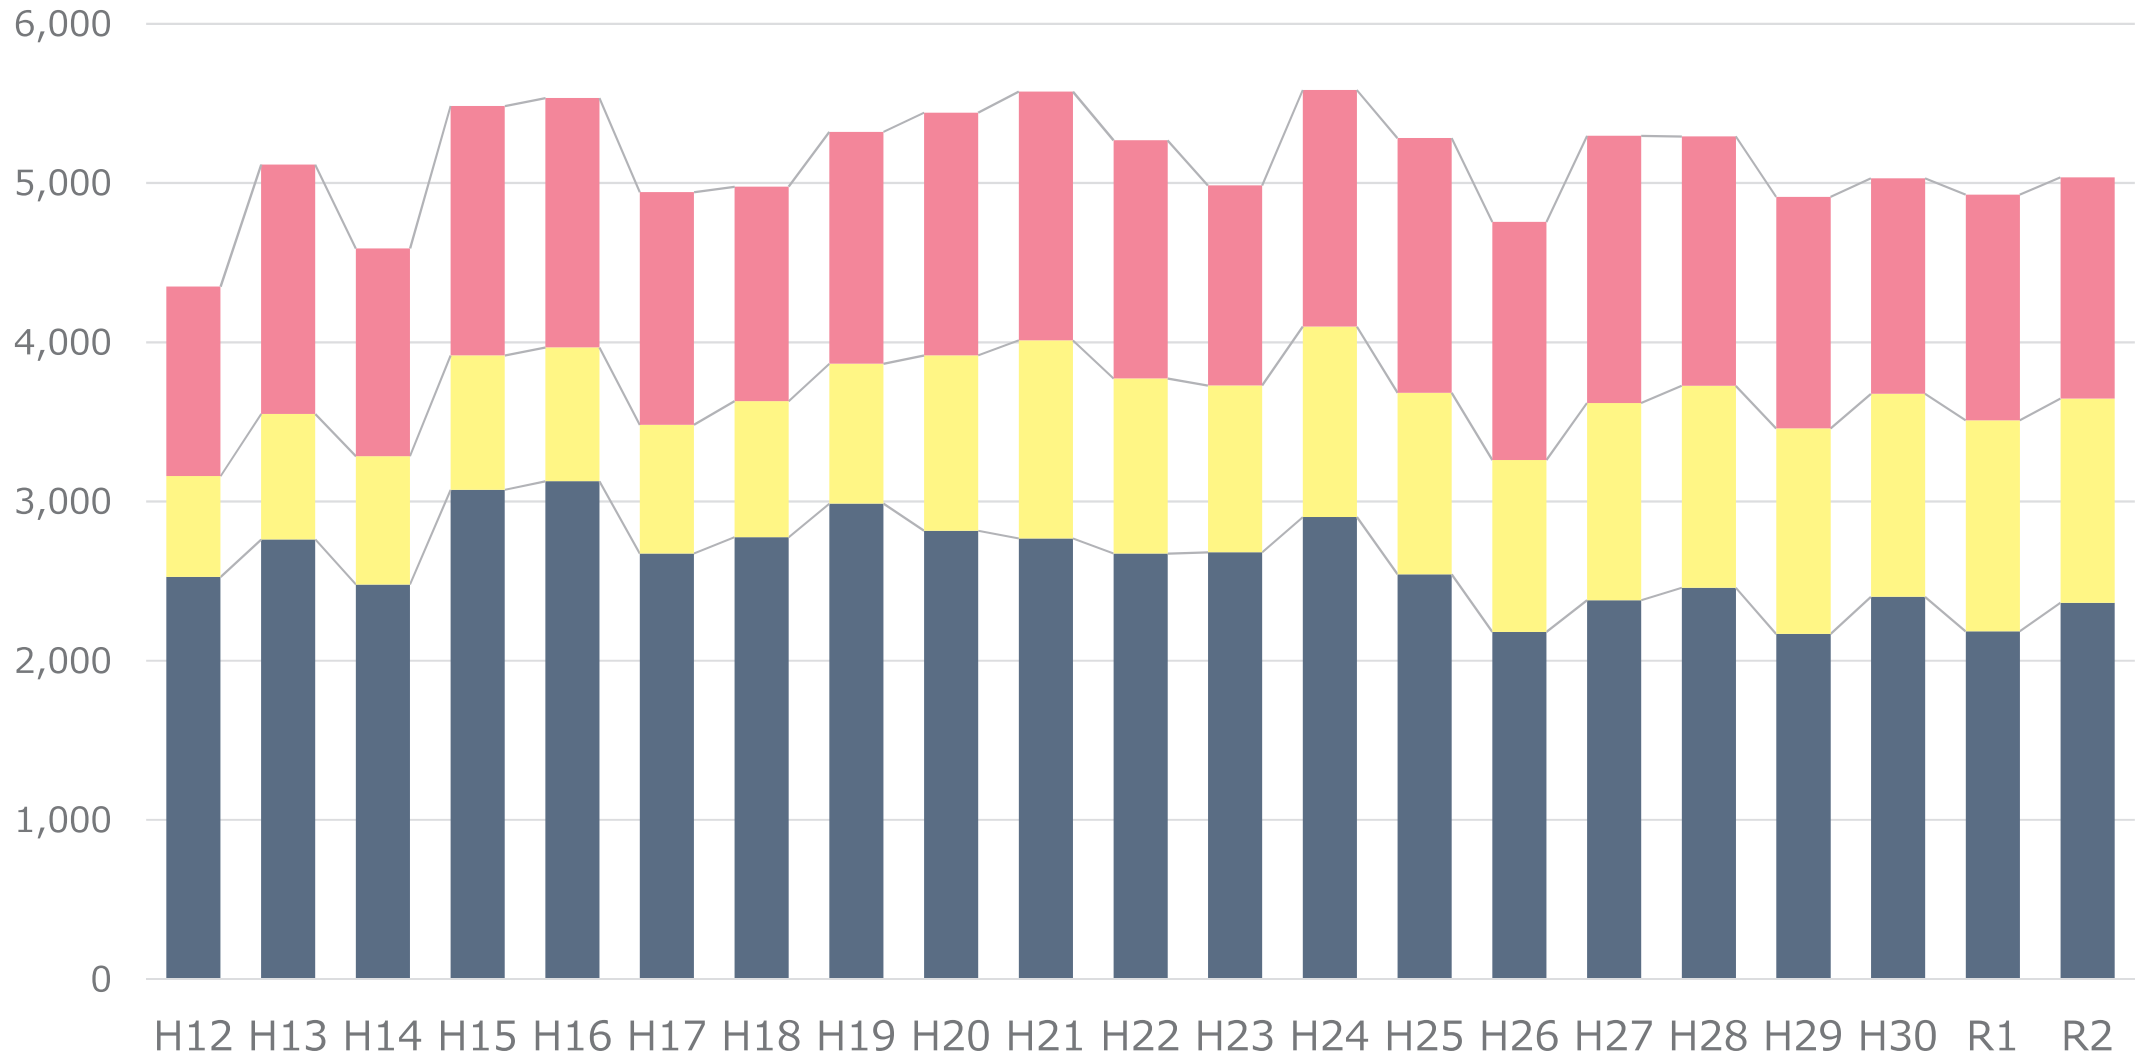

別添2 118番年別有効架電件数の傾向

	H12	H13	H14	H15	H16	H17	H18	H19	H20	H21	H22	H23	H24	H25	H26	H27	H28	H29	H30	R1	R2
海難	1,190	1,566	1,304	1,566	1,566	1,460	1,346	1,456	1,523	1,561	1,496	1,257	1,486	1,600	1,494	1,680	1,567	1,454	1,352	1,417	1,388
人身事故	632	789	805	843	840	809	855	878	1,101	1,245	1,099	1,047	1,196	1,140	1,080	1,237	1,267	1,291	1,274	1,324	1,283
情報提供	2,527	2,761	2,479	3,074	3,127	2,673	2,775	2,987	2,816	2,767	2,673	2,681	2,902	2,542	2,181	2,380	2,459	2,168	2,402	2,185	2,363
合計件数	4,349	5,116	4,588	5,483	5,533	4,942	4,976	5,321	5,440	5,573	5,268	4,985	5,584	5,282	4,755	5,297	5,293	4,913	5,028	4,926	5,034