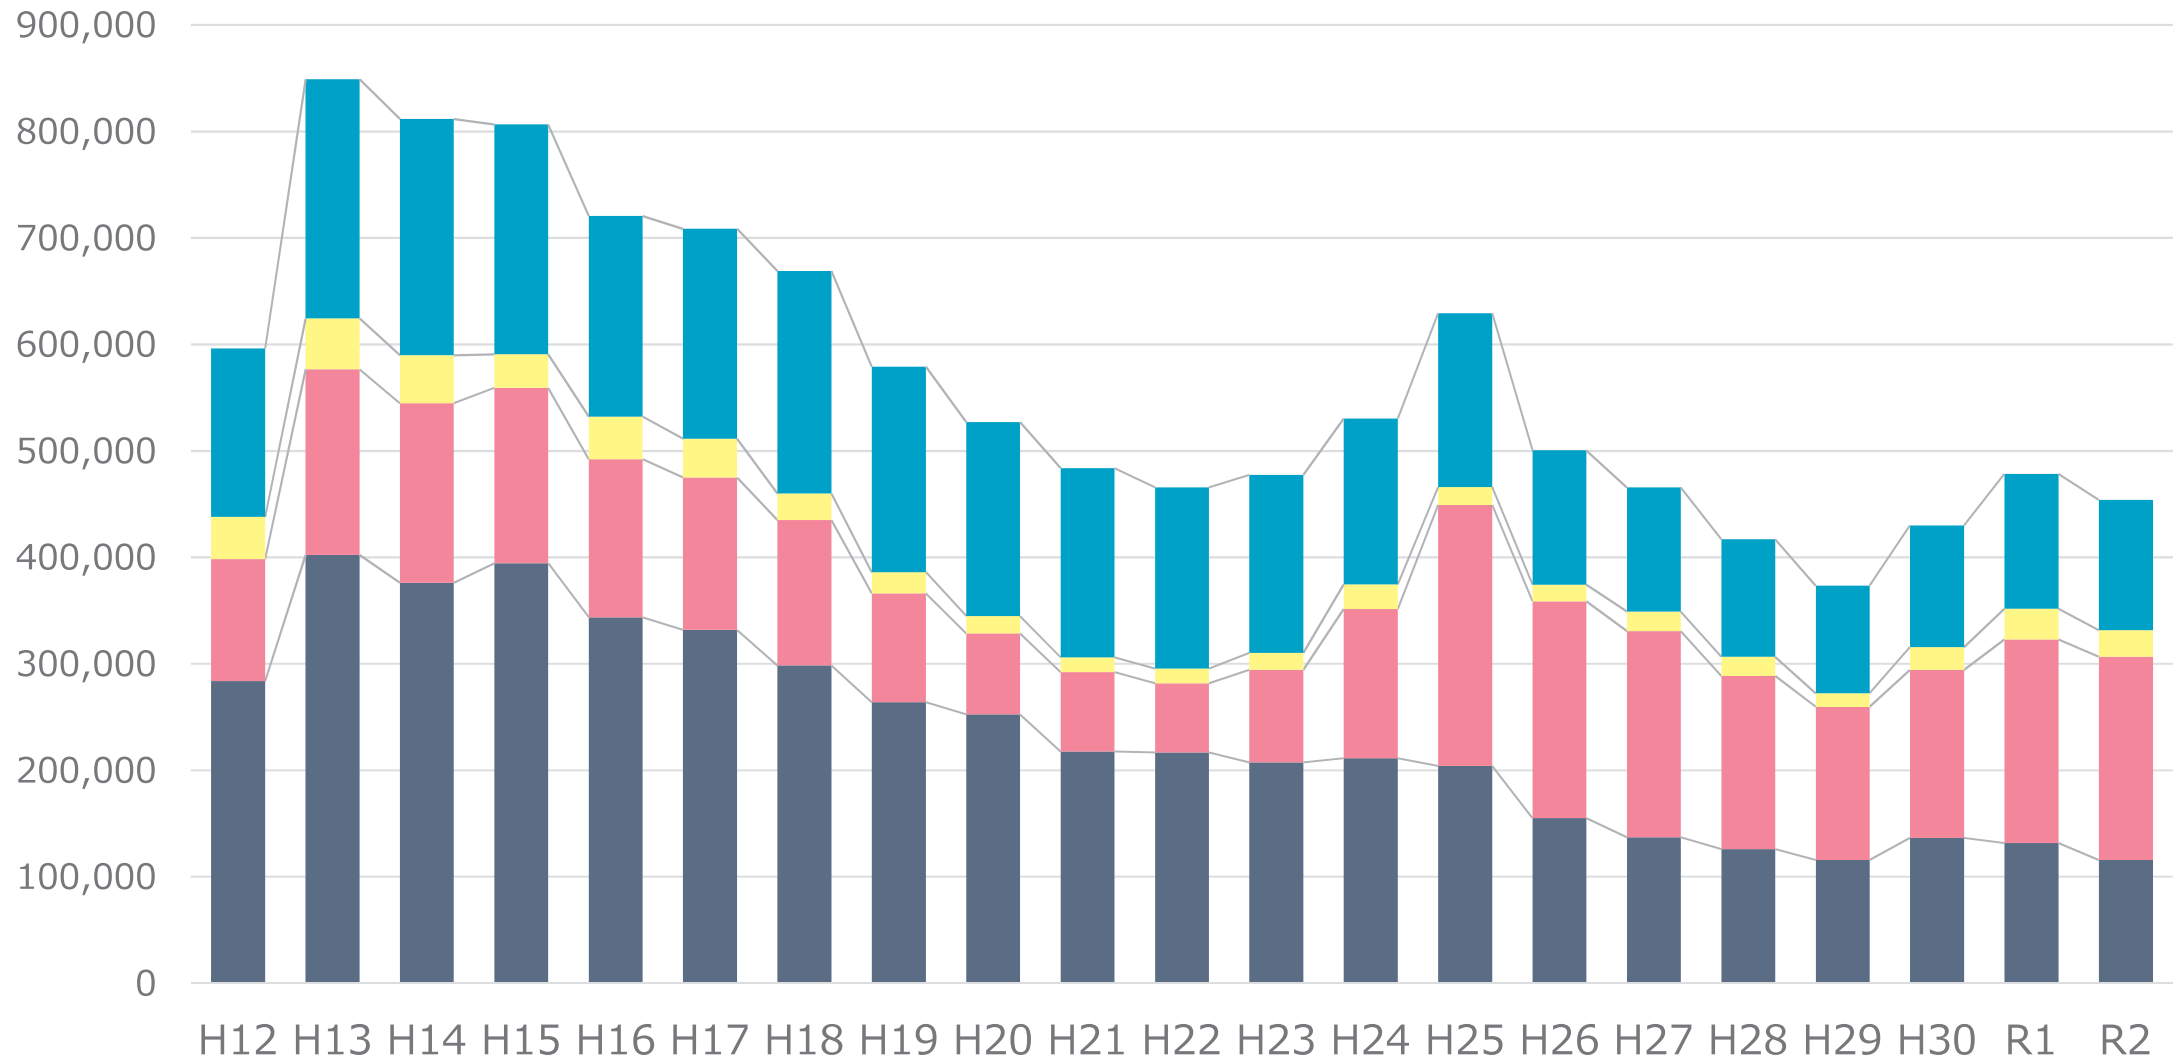

別添2 118番年別非有効架電件数の傾向

	H12	H13	H14	H15	H16	H17	H18	H19	H20	H21	H22	H23	H24	H25	H26	H27	H28	H29	H30	R1	R2
間違い電話	158,132	224,624	221,770	215,928	188,657	197,345	208,826	192,894	181,933	177,688	170,145	166,957	155,521	162,992	126,366	116,567	110,281	100,981	114,112	126,678	122,577
いたずら電話	39,779	47,921	45,163	31,506	39,906	36,254	25,017	20,015	16,495	13,697	13,762	16,060	23,144	16,914	15,535	18,422	17,942	12,792	21,287	28,656	24,991
無言電話	114,399	174,189	168,697	164,831	148,297	143,135	136,391	102,185	75,879	74,628	64,861	86,834	140,153	245,094	203,668	193,499	162,746	143,764	157,963	191,192	190,795
着信時の即断	283,873	402,277	375,934	394,418	343,744	331,955	298,529	263,852	252,581	217,575	216,799	207,395	211,348	204,069	155,031	137,114	125,868	115,786	136,409	131,750	115,700
合計件数	596,183	849,011	811,564	806,683	720,604	708,689	668,763	578,946	526,888	483,588	465,567	477,246	530,166	629,069	500,600	465,602	416,837	373,323	429,771	478,276	454,063